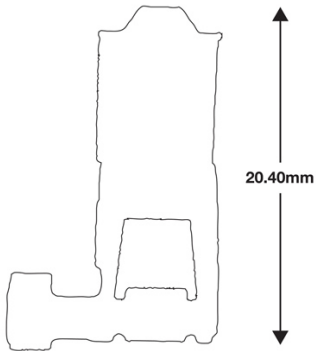

Cosses femelle non isolées - 50 pcs

A pack of 50 female, non-insulated terminals to suit Volvo electrical connector sensors. Right angled terminal (also known as a flag terminal).

Additional Information

- Cosses femelle non isolées connecteur électrique Volvo - 100 pcs
- Cosse du connecteur Ref 37612

- Longueur total 19.97mm x largeur 7.07mm pour les mâchoires de la cosse
- Cosse angulée à 90 degrés
- 50 pcs

<http://product/37613>

Replacement Part No. 37613

ASSOCIATED PRODUCTS

37612 2-pin H7 Headlight Connector

20.40mm