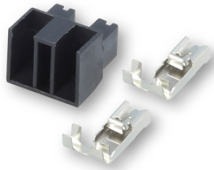

Cosses femelle non isolées - 50 pcs

A pack of 50 female, non-insulated terminals to suit Volvo electrical connector sensors. Right angled terminal (also known as a flag terminal).

Additional Information

- Cosses femelle non isolées connecteur électrique Volvo - 100 pcs
- Cosse du connecteur Ref 37612

- Longueur total 19.97mm x largeur 7.07mm pour les mâchoires de la cosse
- Cosse angulée à 90 degrés
- 50 pcs

<http://product/37613>

Replacement Part No. 37613

ASSOCIATED PRODUCTS

37612 2-pin H7 Headlight Connector

20.40mm